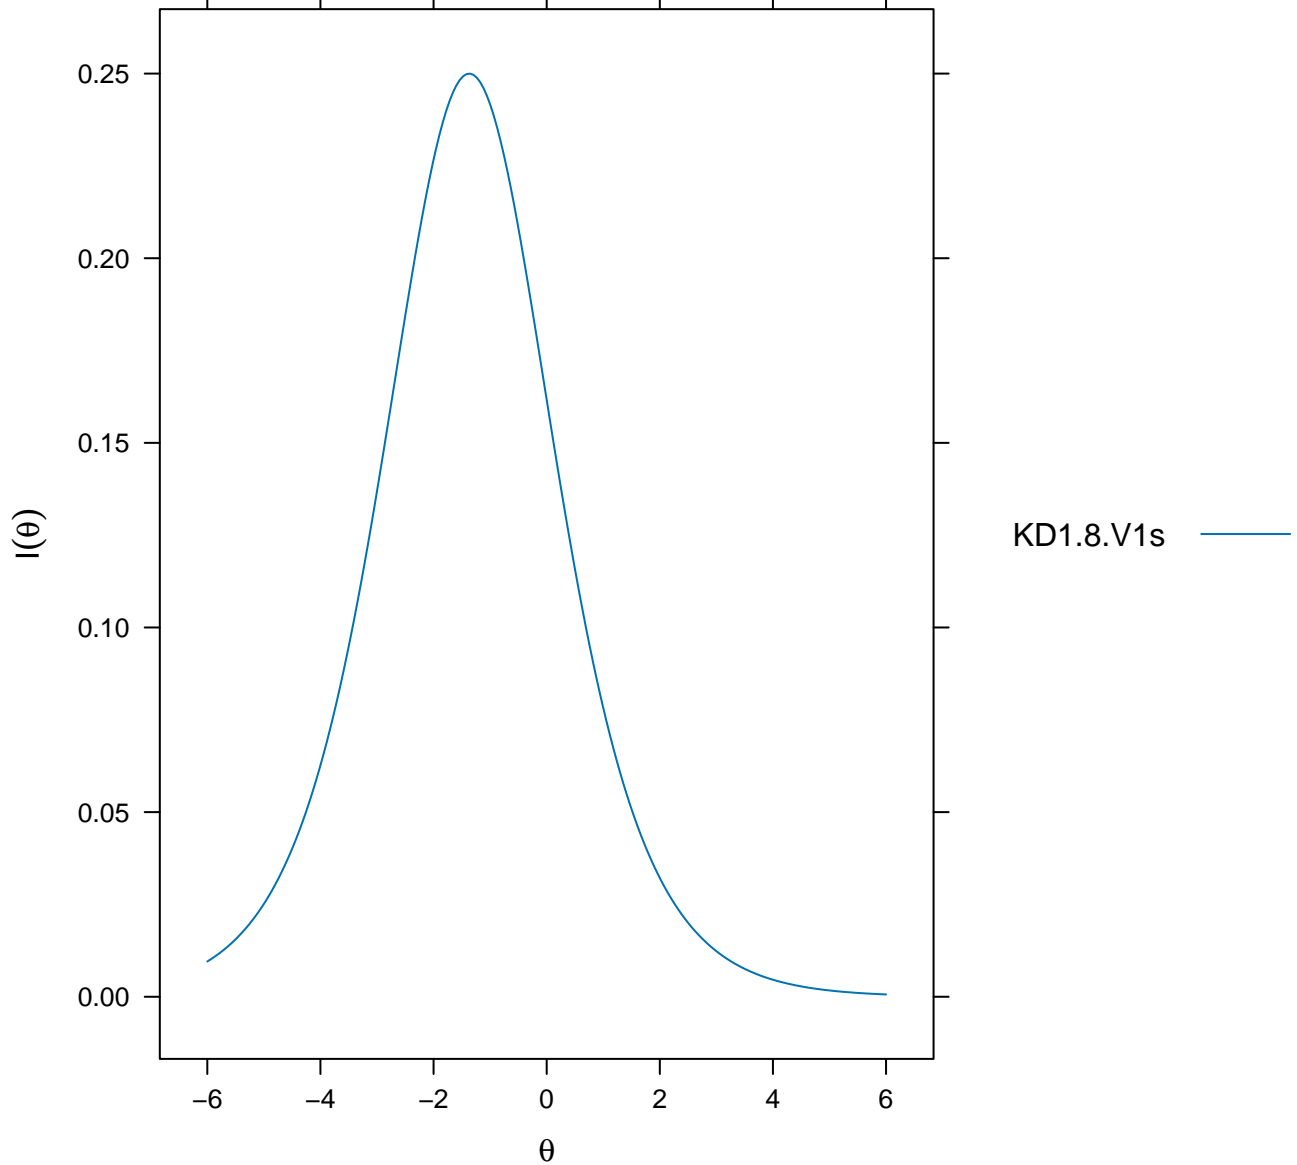

Item Information

Item Information

Item Information

Item Information

Item Information

KD1.8.V1s —

Rasch IRT Model

Item Information