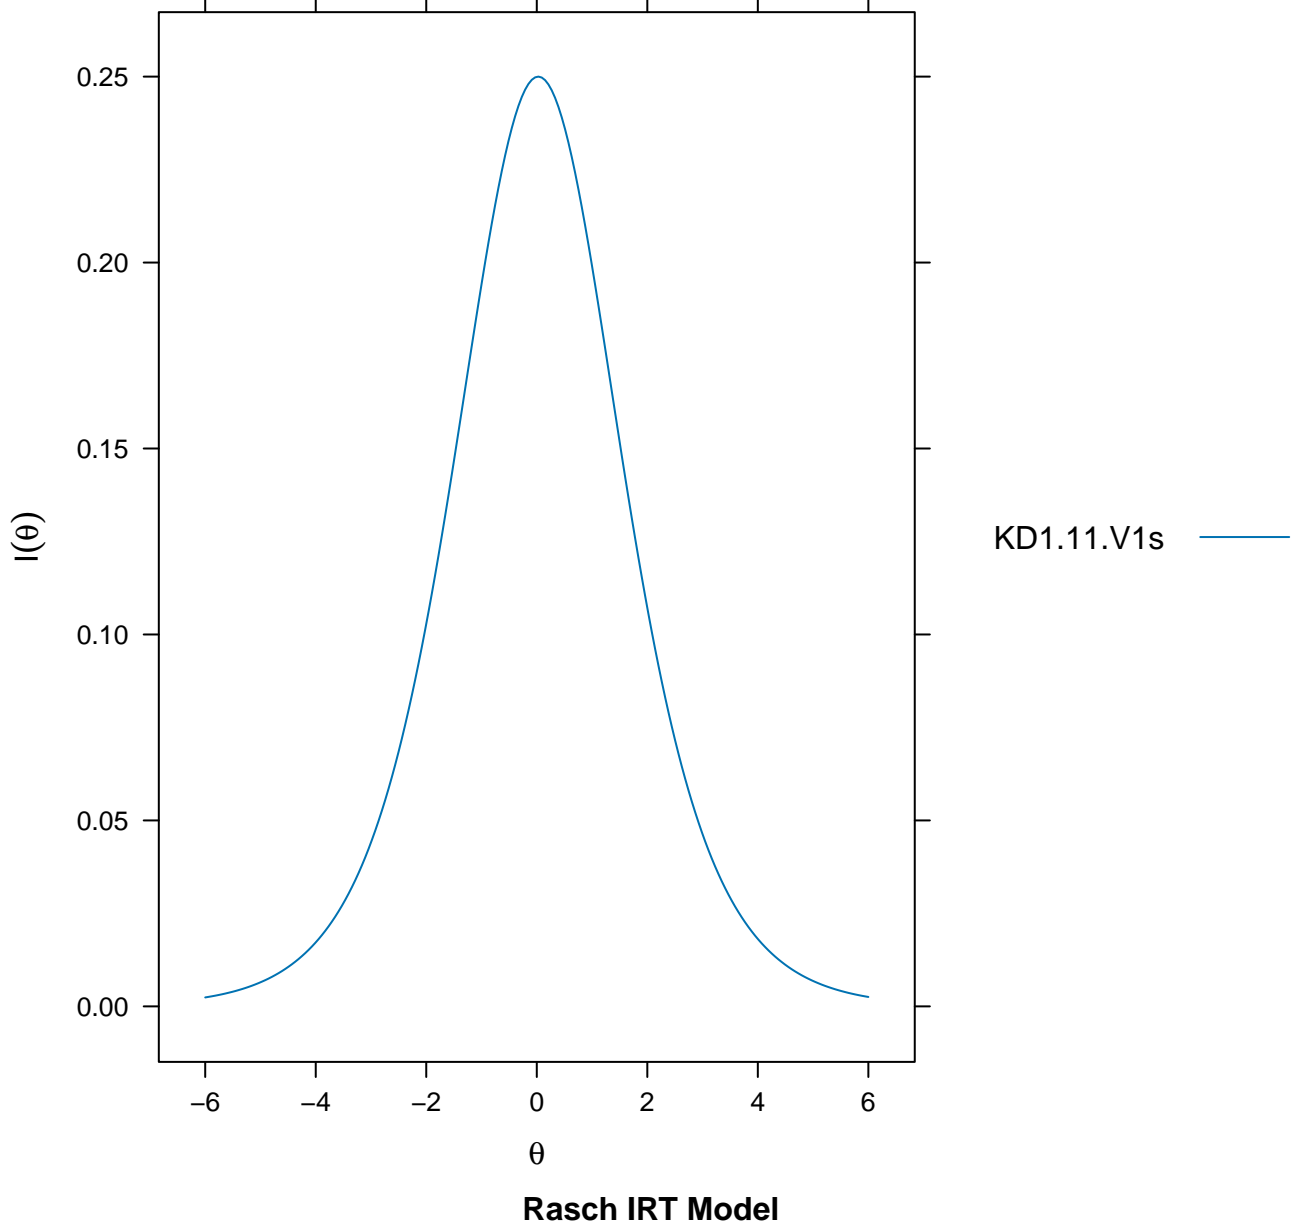

Item Information