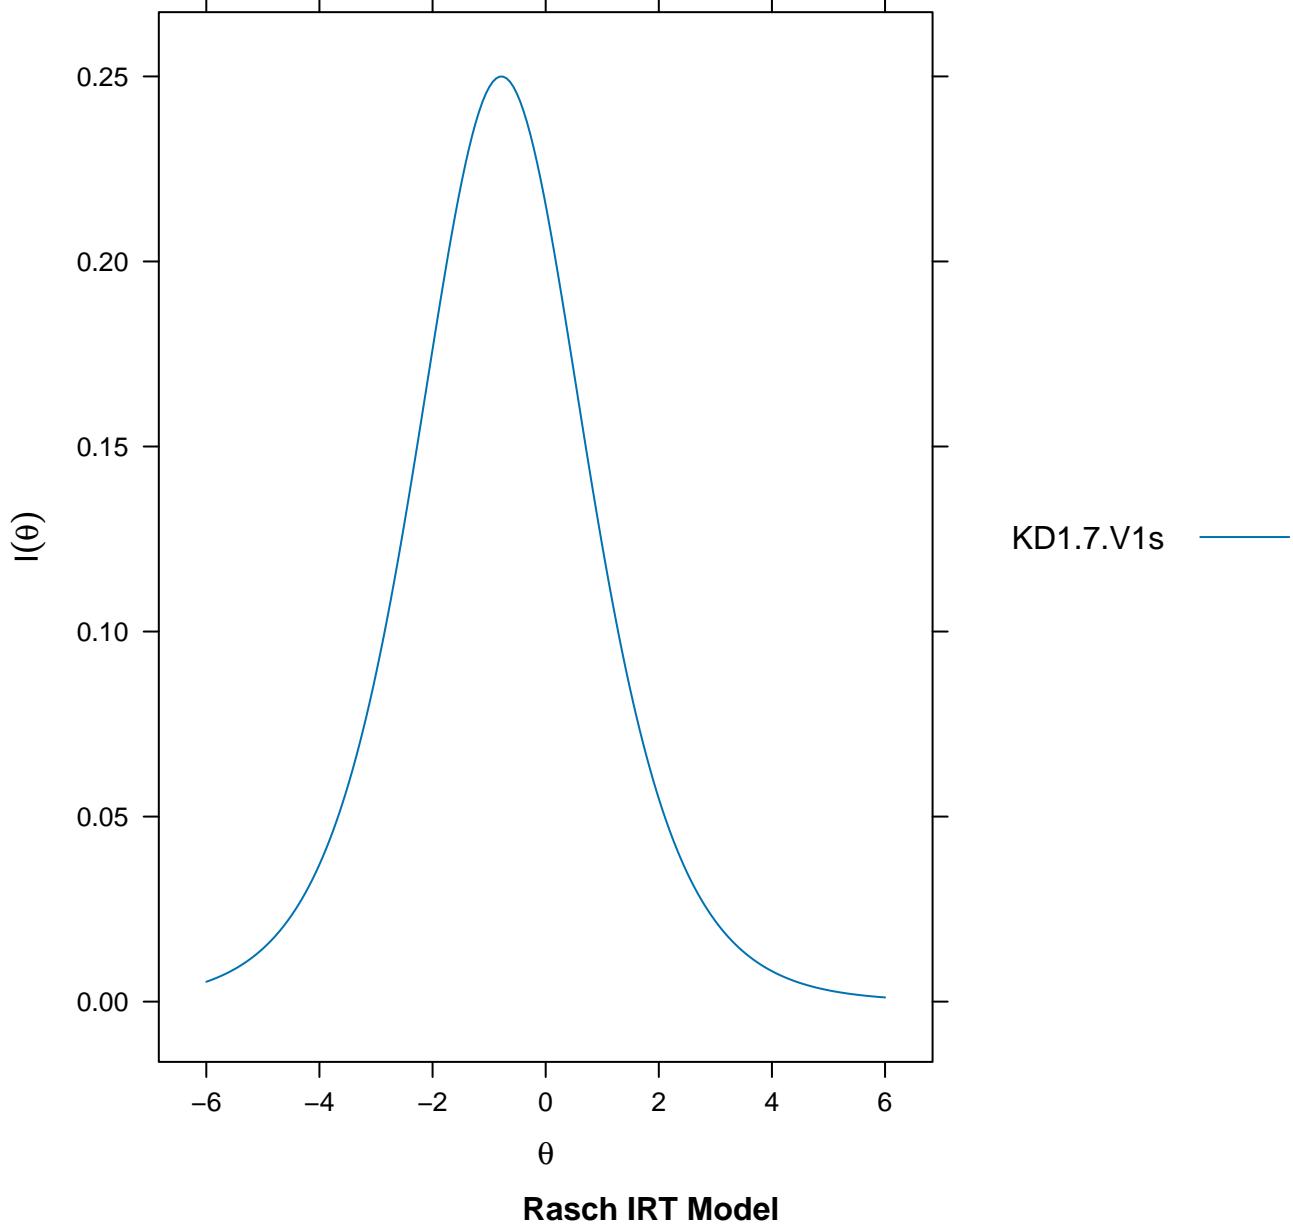

Item Information

Item Information

Item Information

Item Information

Item Information

KD1.8.V1s —

Rasch IRT Model

Item Information