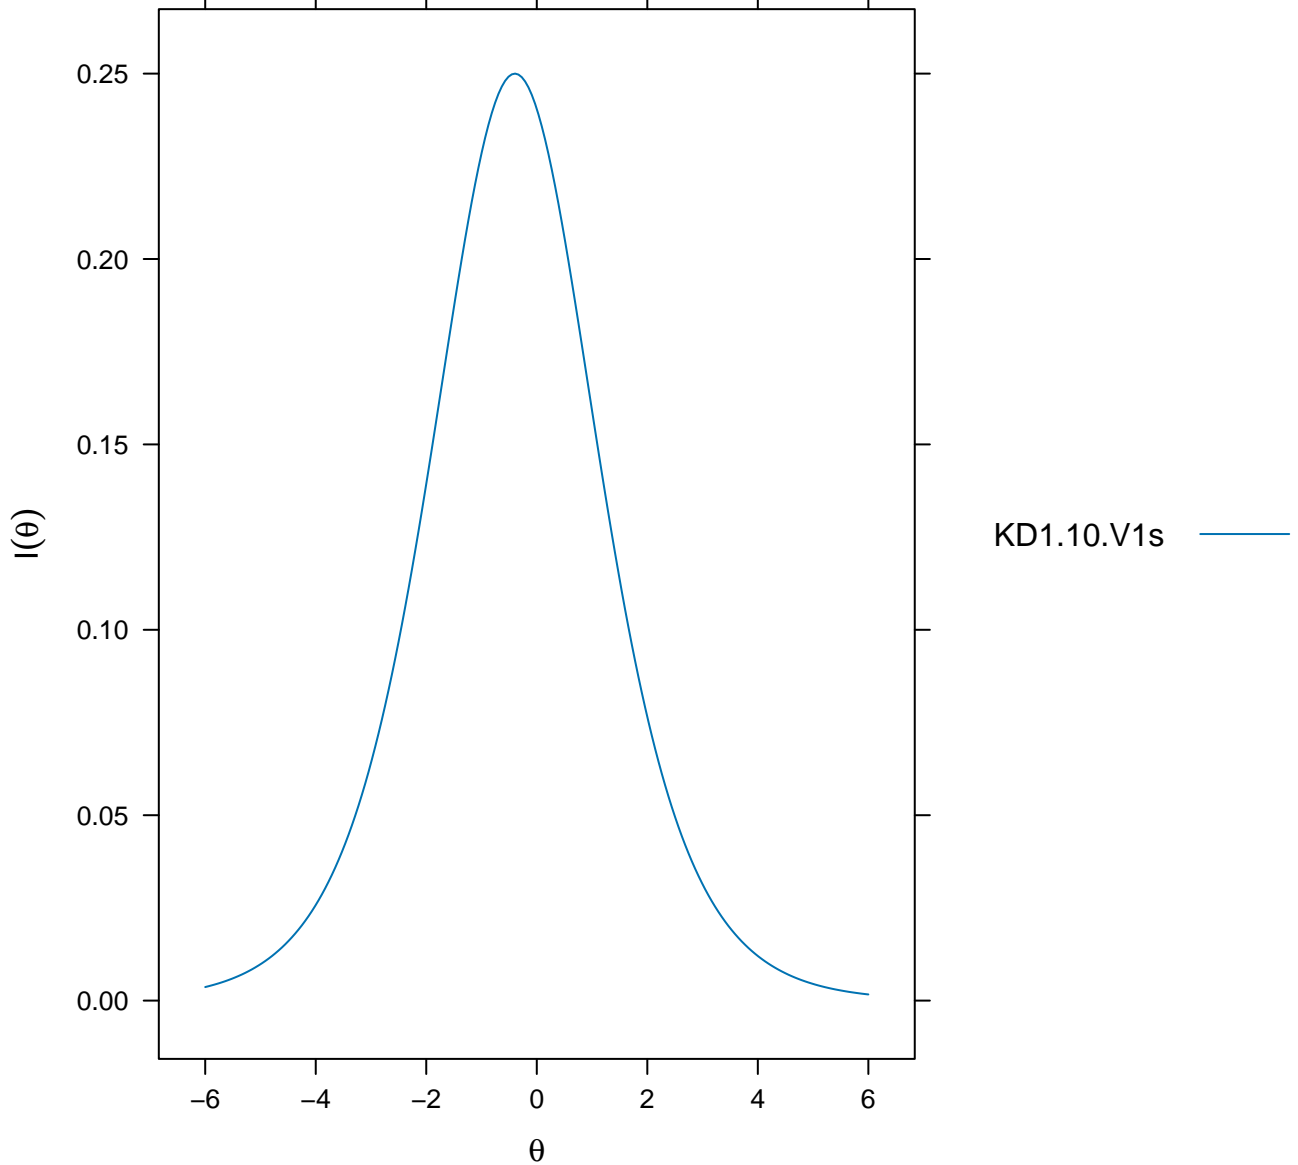

Item Information

KD1.10.V1s

Rasch IRT Model