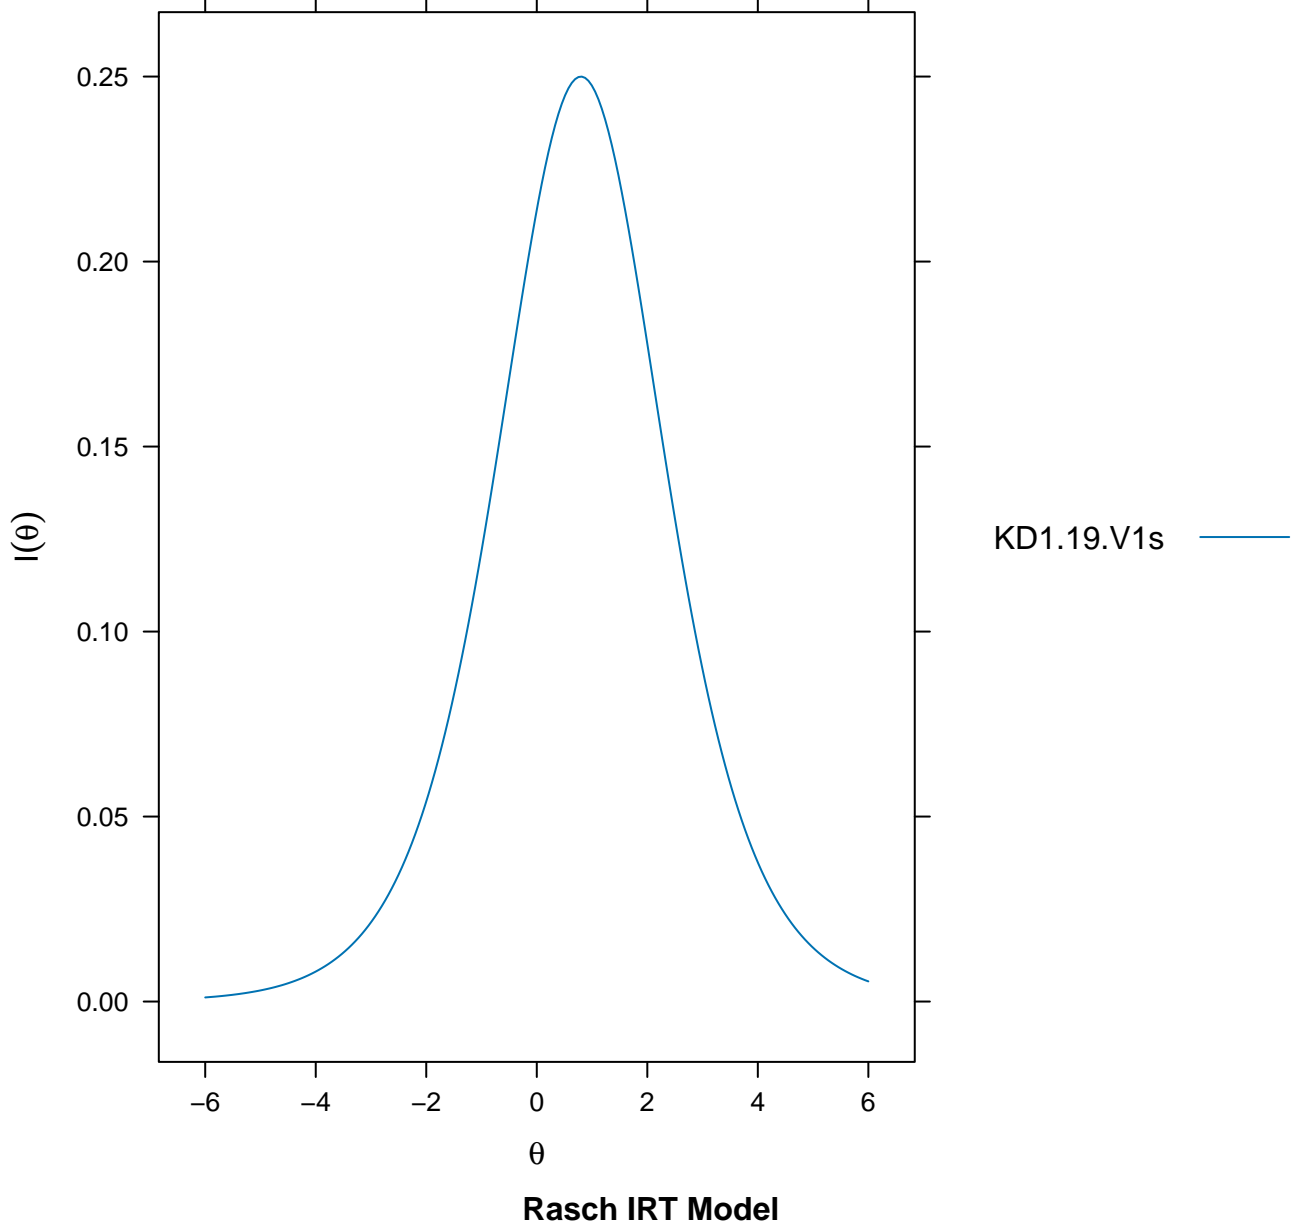

Item Information