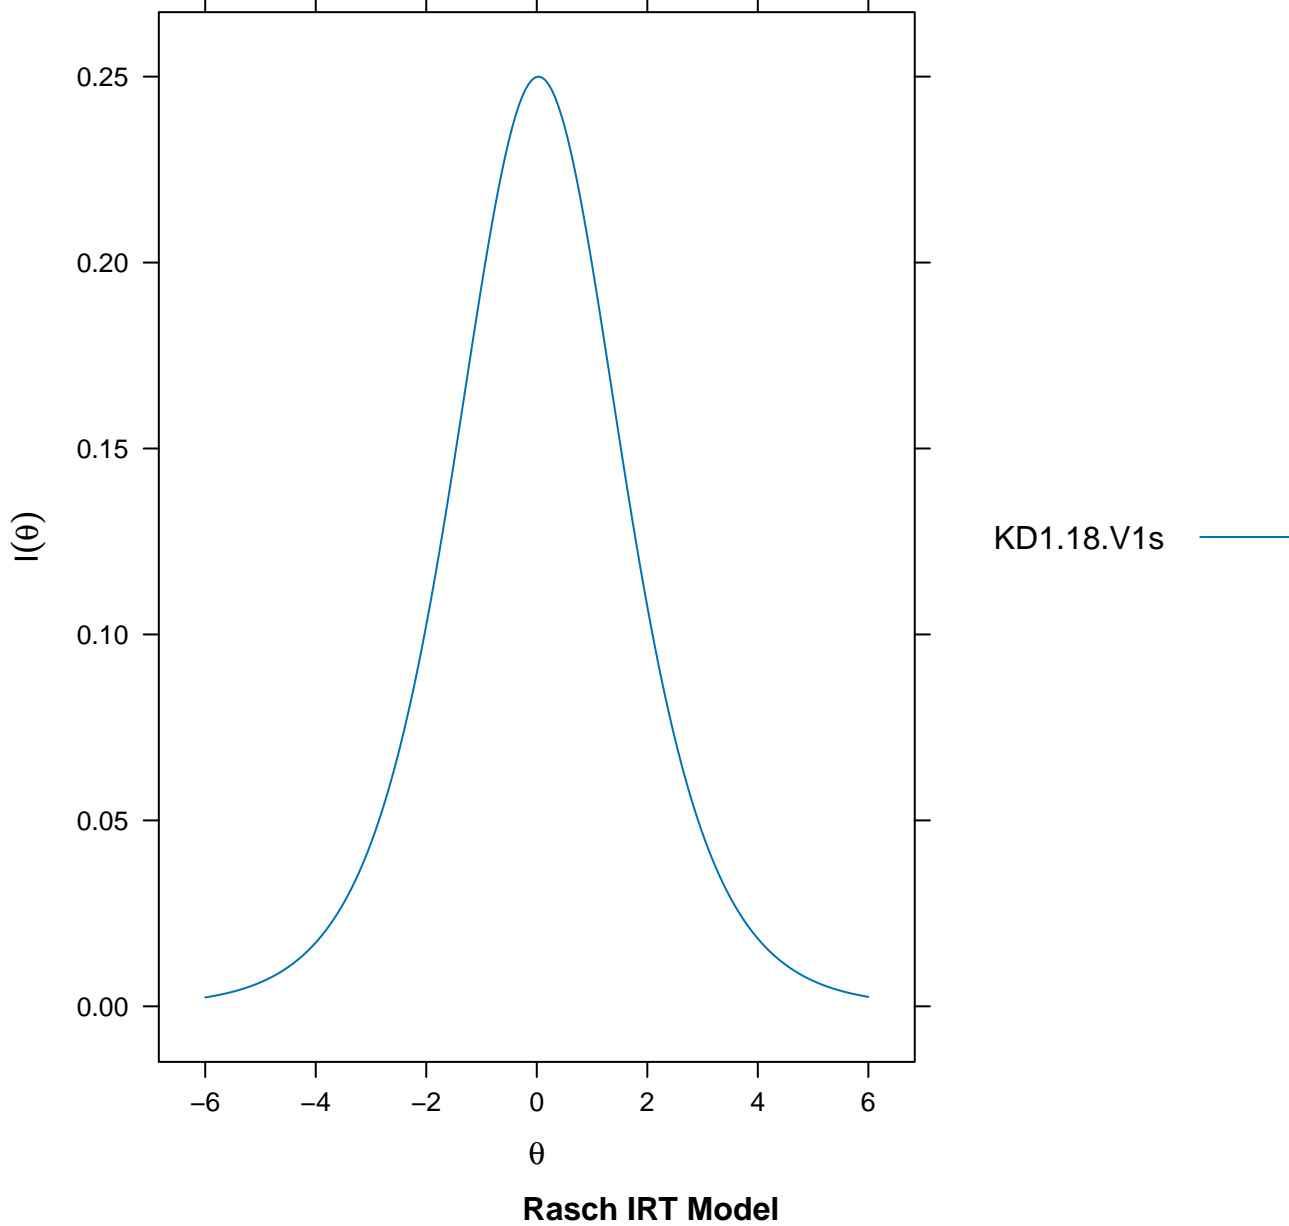

Item Information