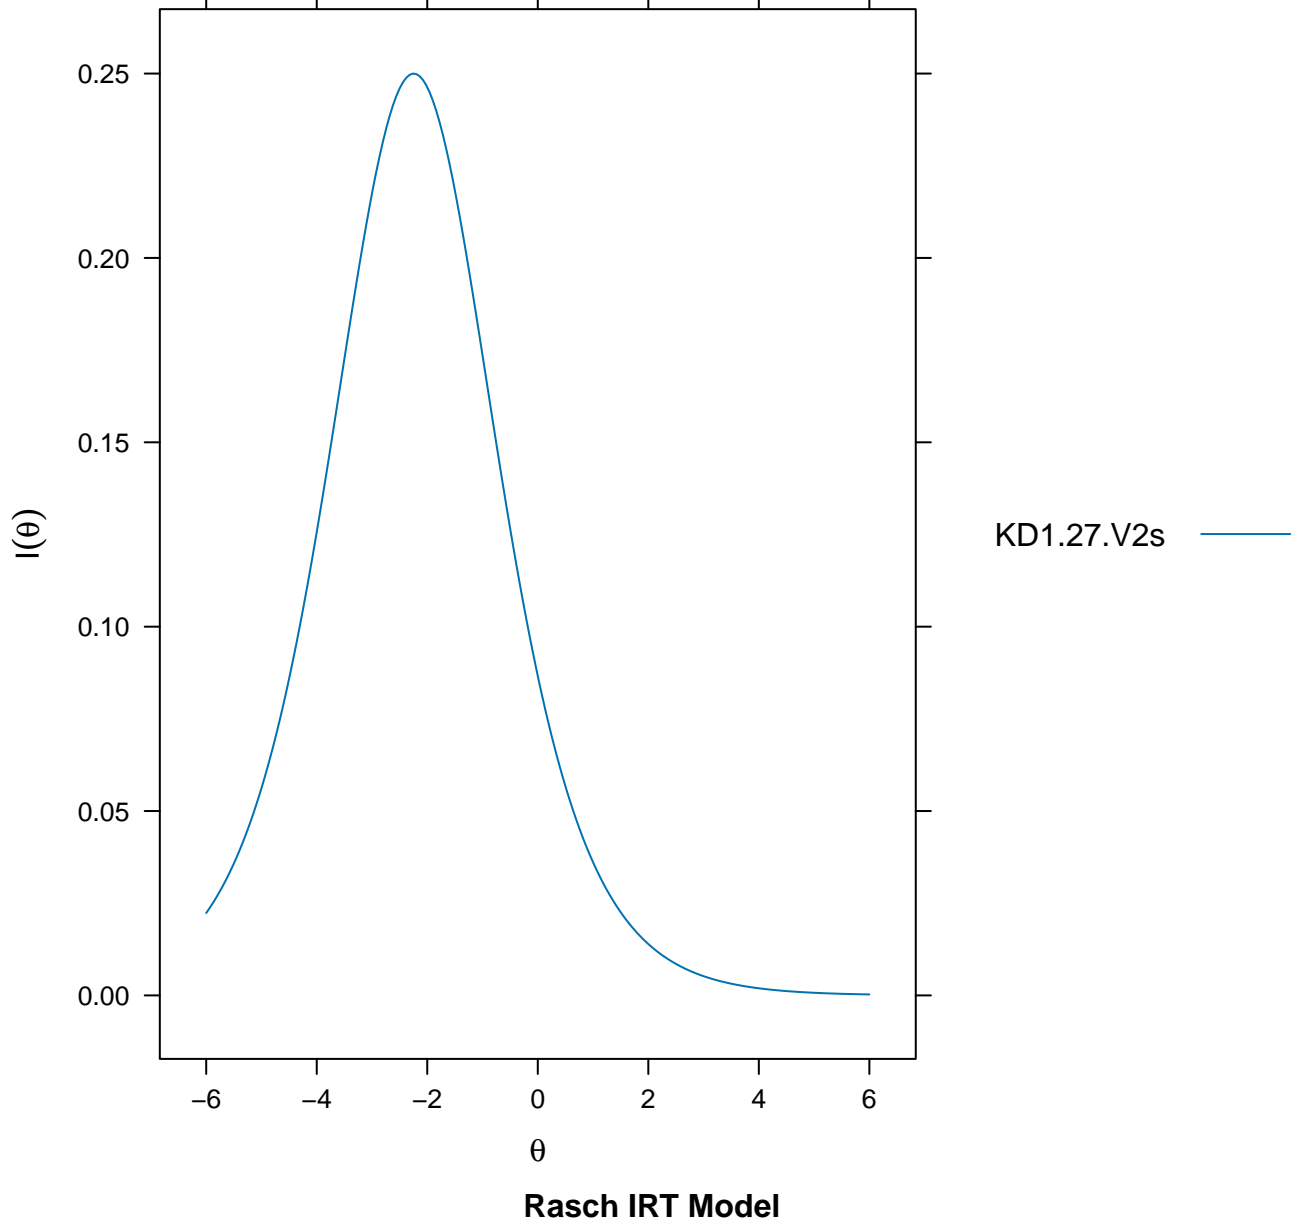

Item Information