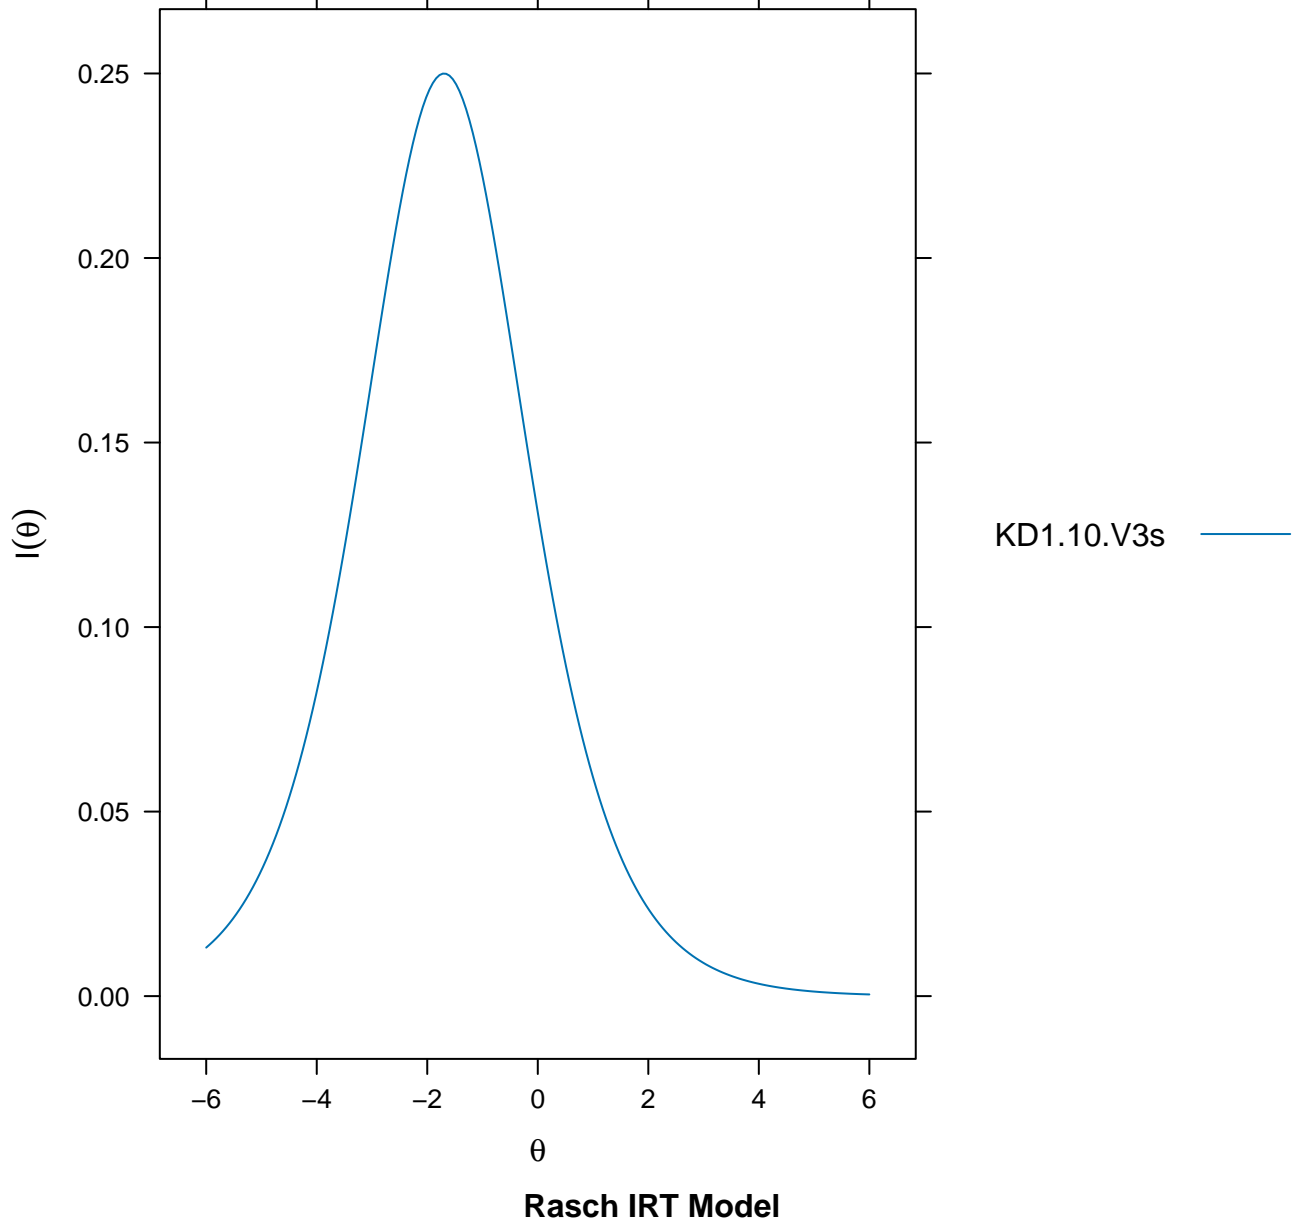

Item Information