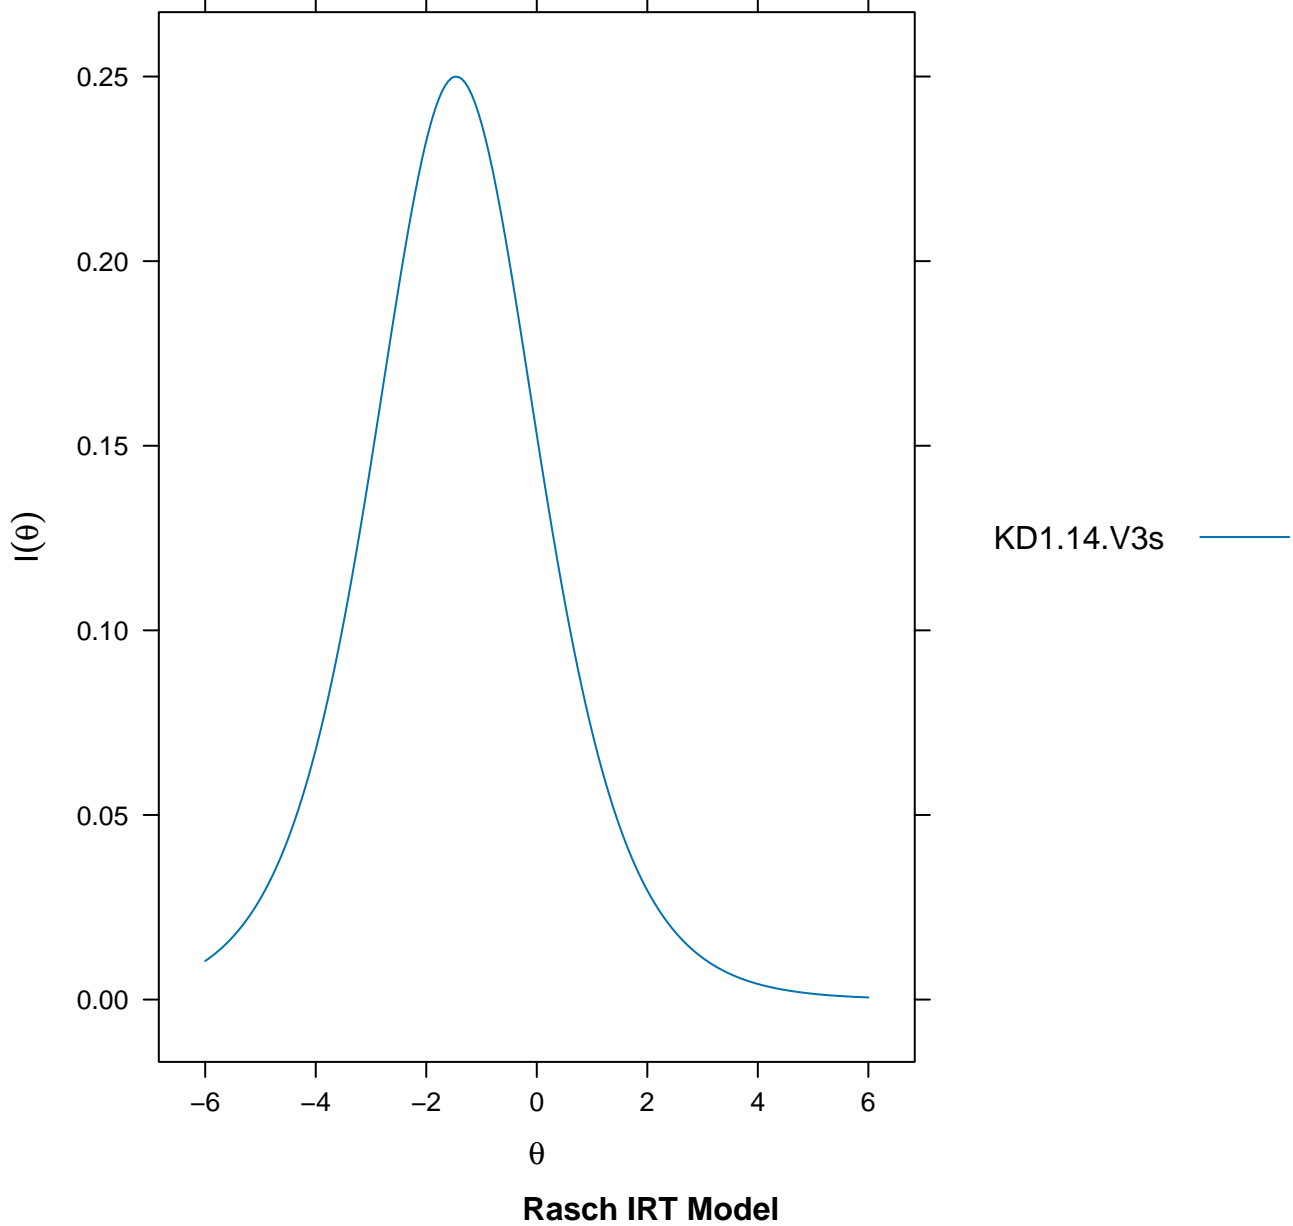

Item Information