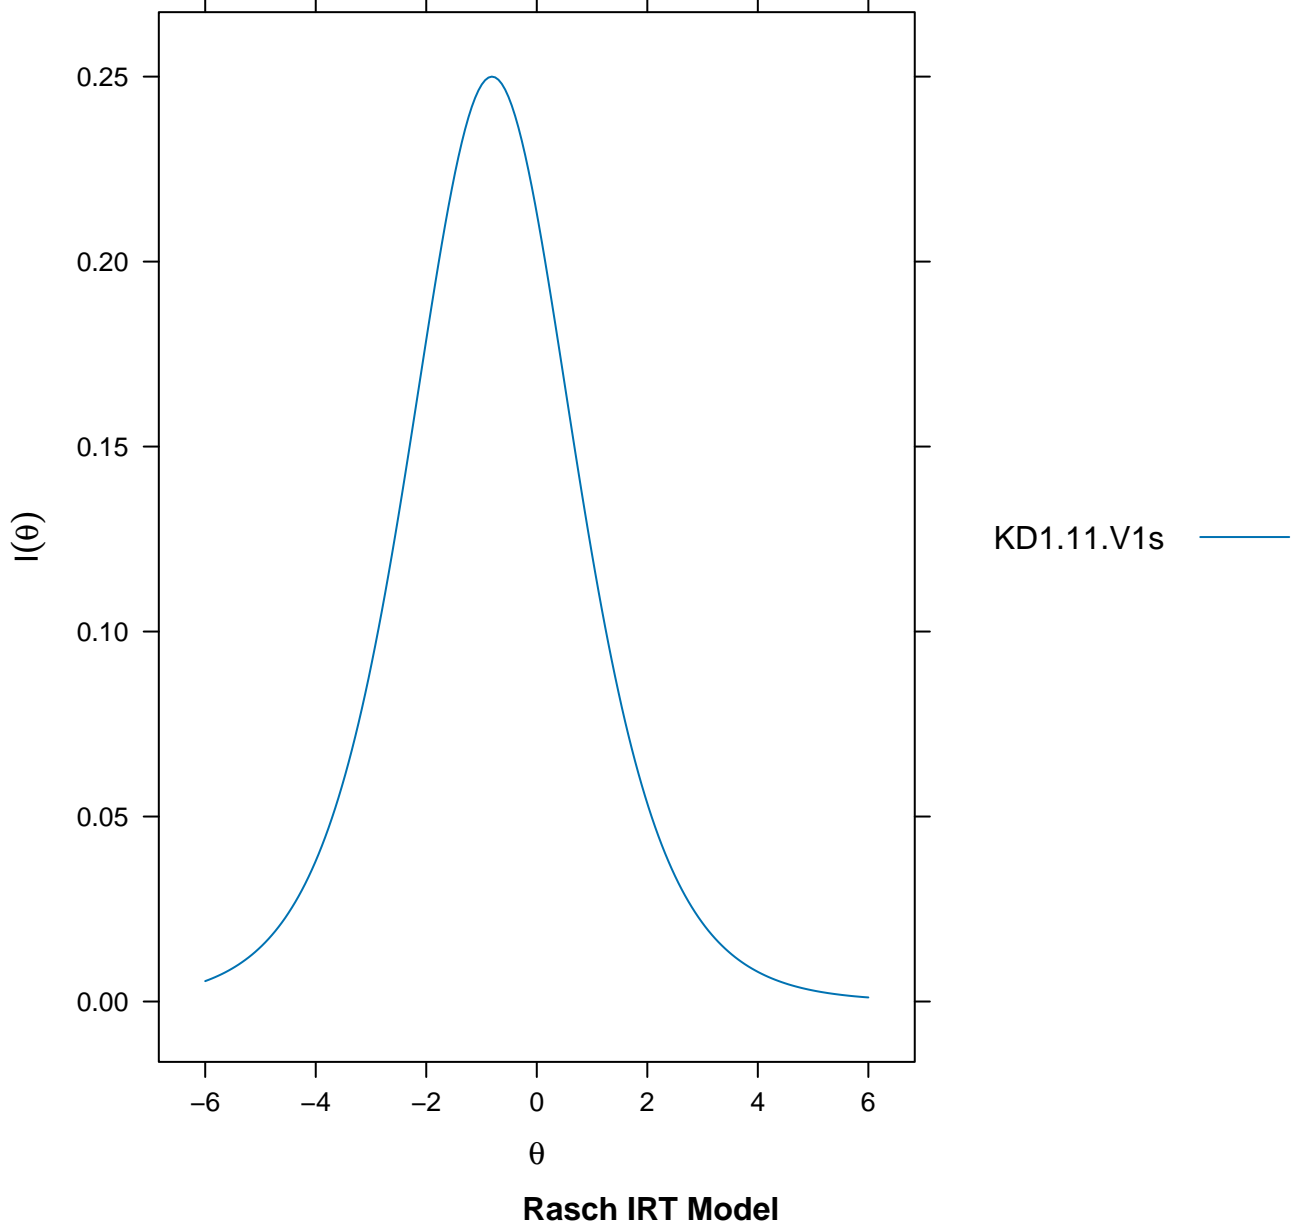

Item Information