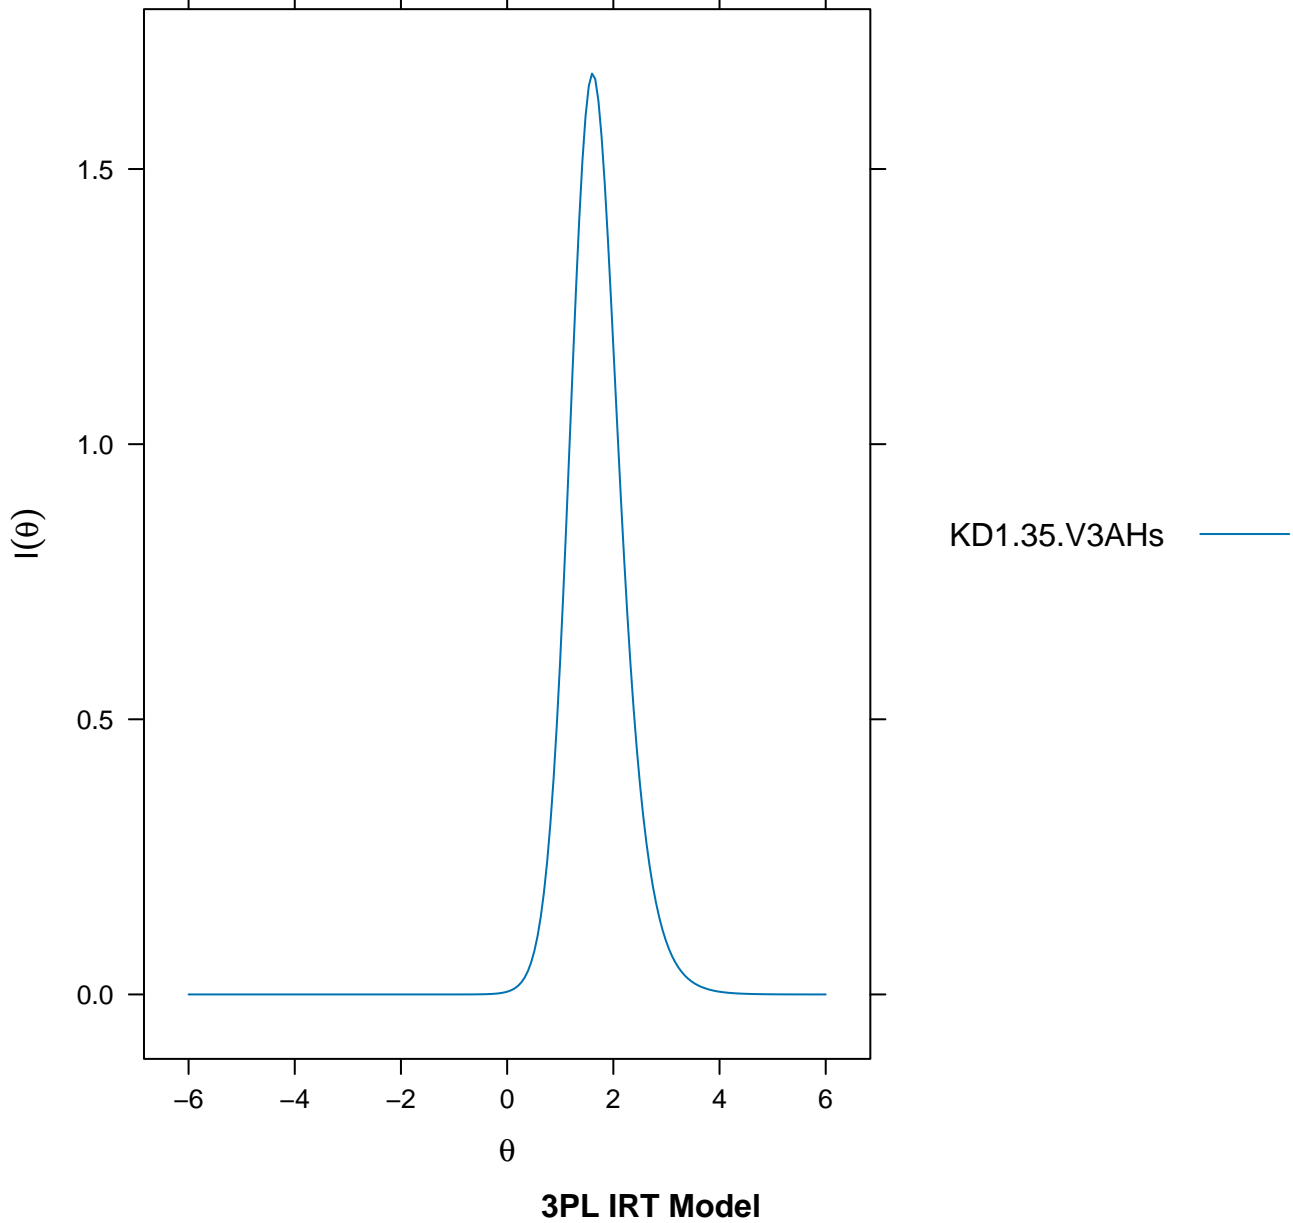

Item Information