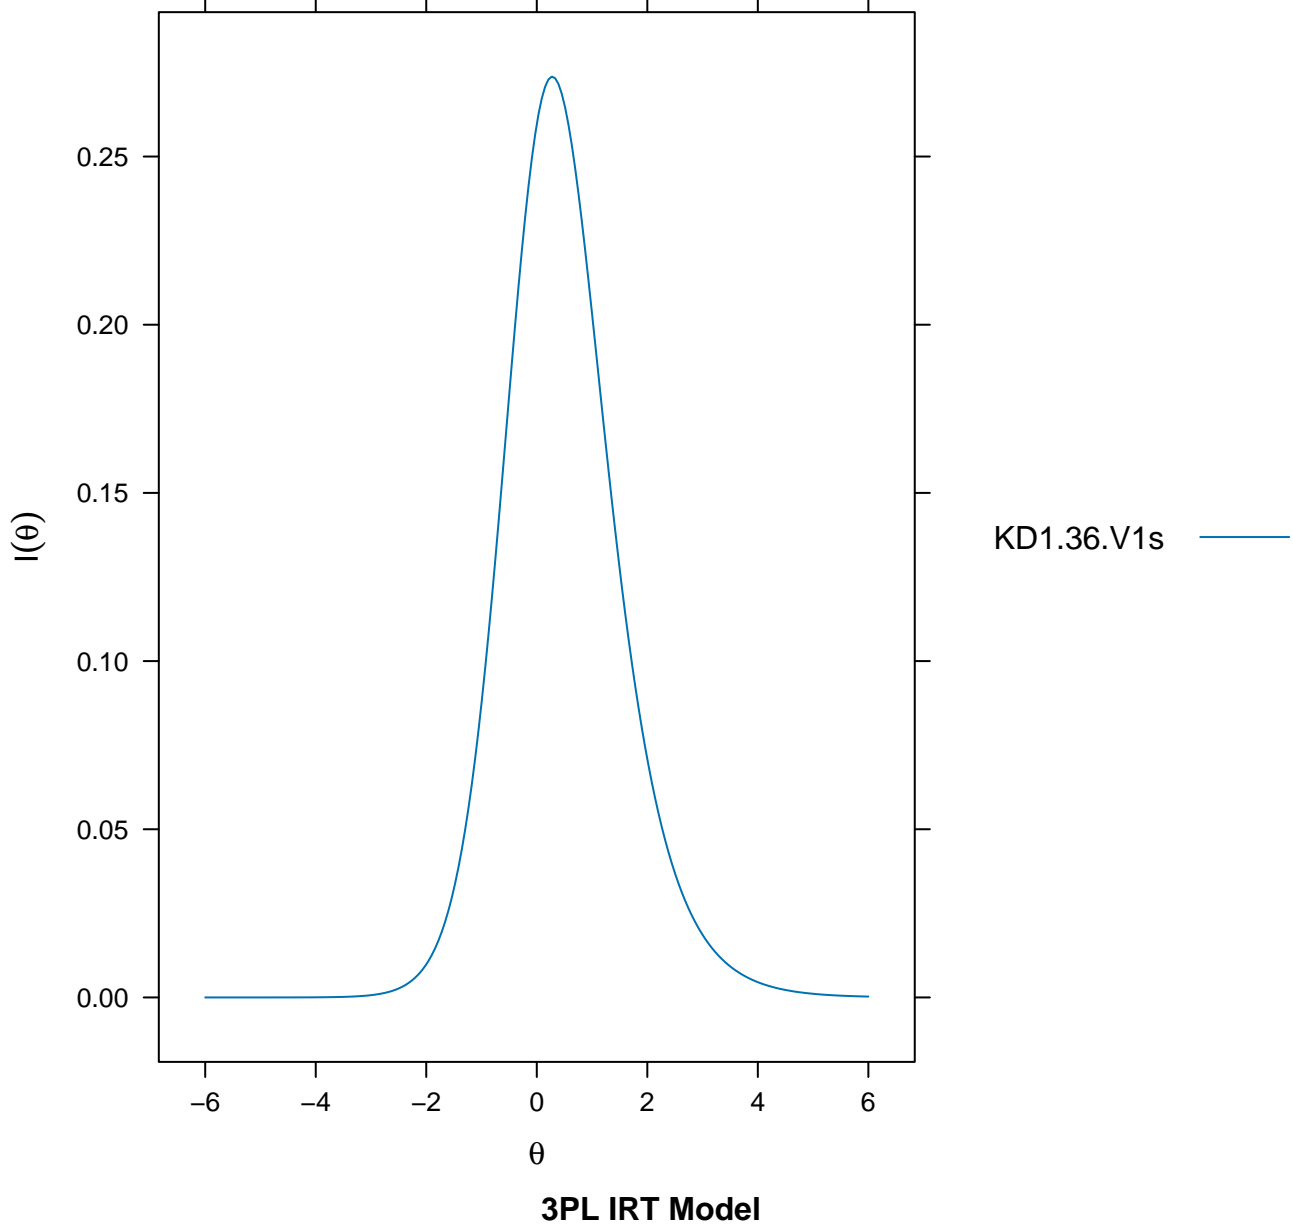

Item Information